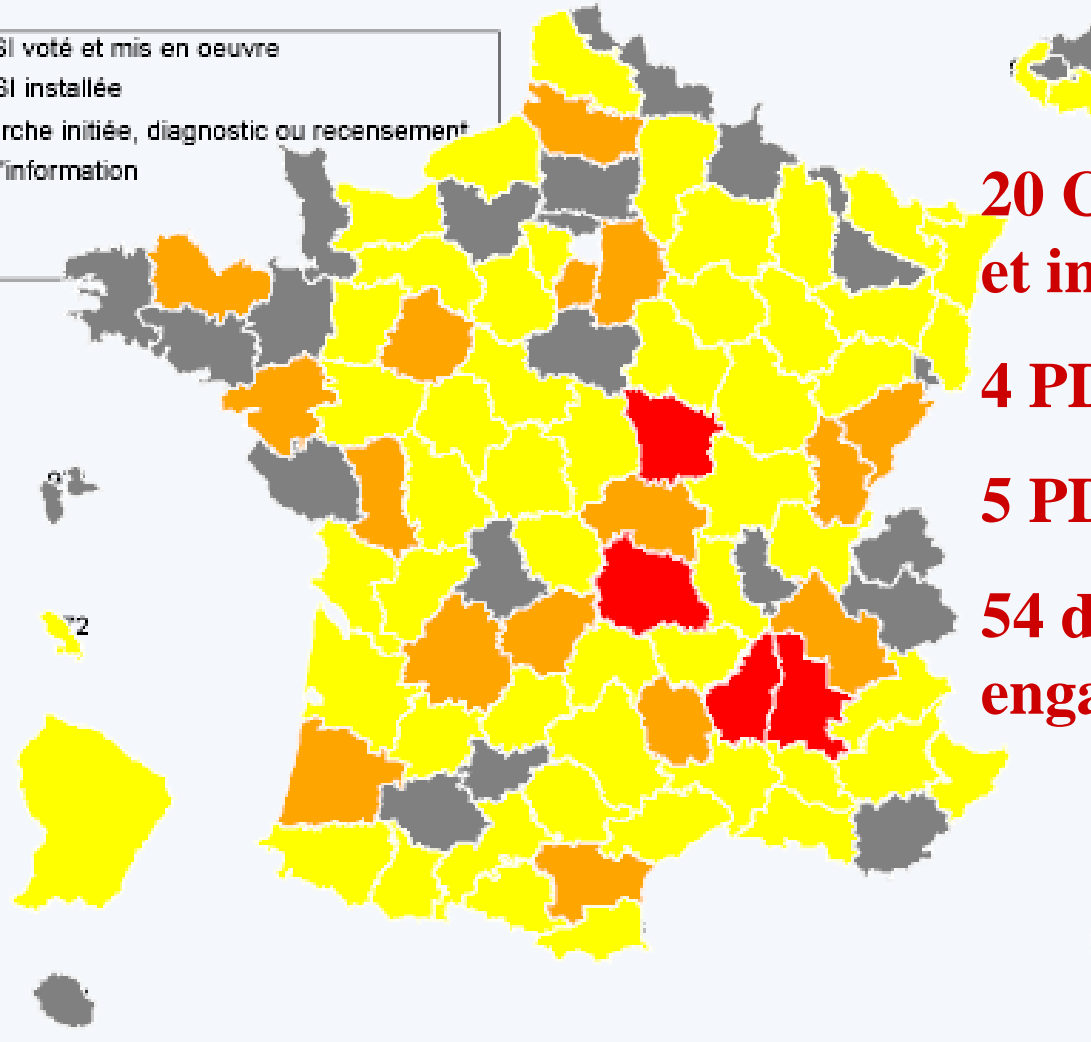

Mouvement sportif et nouvelles politiques des Collectivités Territoriales en matière de sports de nature

CNOSF – le 23 avril 2008

Les CDESI : État des lieux

-  PDESI voté et mis en oeuvre
-  CDESI installée
-  démarche initiée, diagnostic ou recensement
-  pas d'information

**20 CDESI créées
et installées**

4 PDESI votés

5 PDESI en cours

**54 démarches
engagées**

Mise à jour du 22 avril 2008

Les CDESI installées

Allier

Ardèche

Aude

Corrèze

Côtes d'Armor

Deux-Sèvres

Dordogne

Doubs

Drôme

Essonne

Isère

Jura

Landes

Loire Atlantique

Lozère

Nièvre

Puy de Dôme

Sarthe