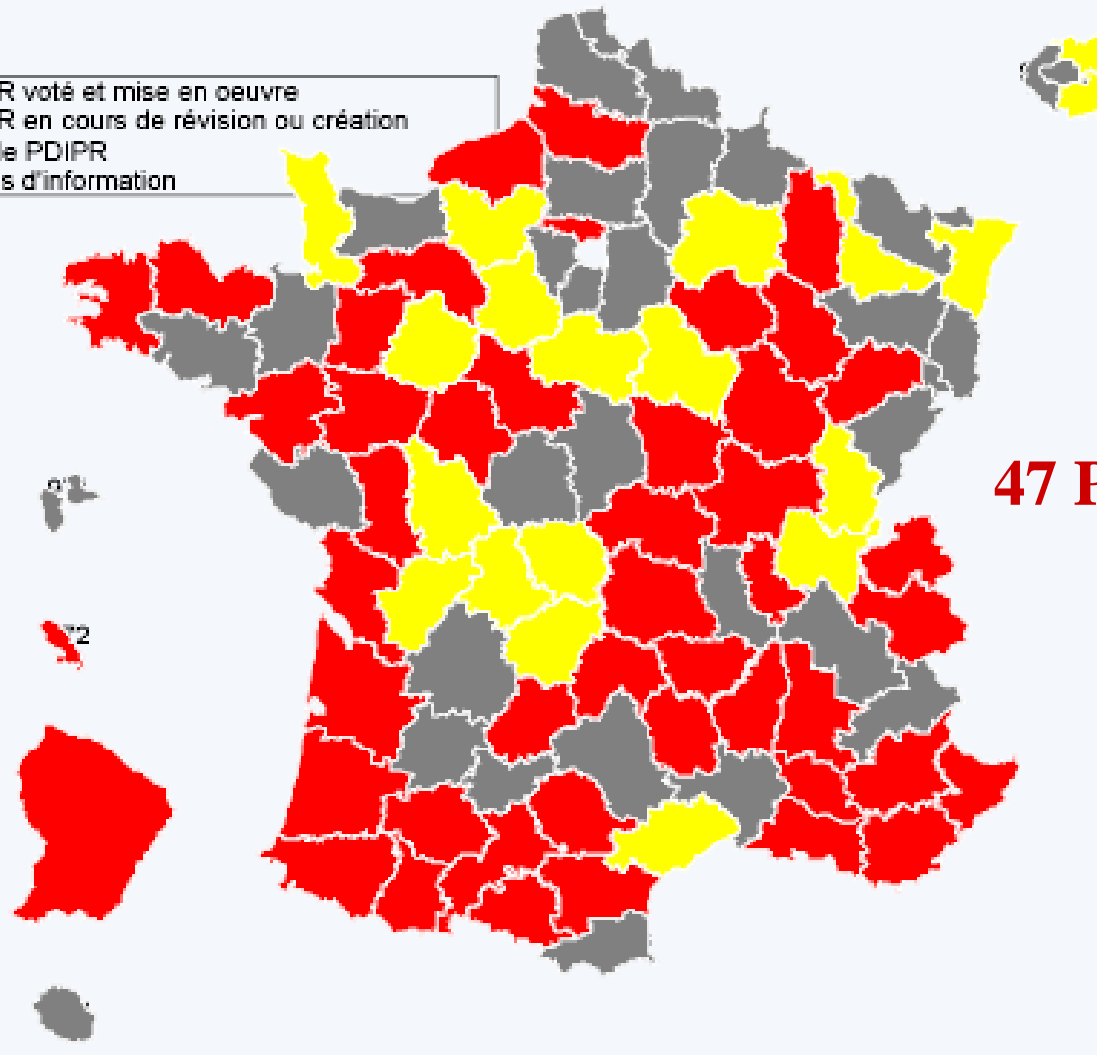

- PDIPR voté et mise en oeuvre
- PDIPR en cours de révision ou création
- Pas de PDIPR ou pas d'information